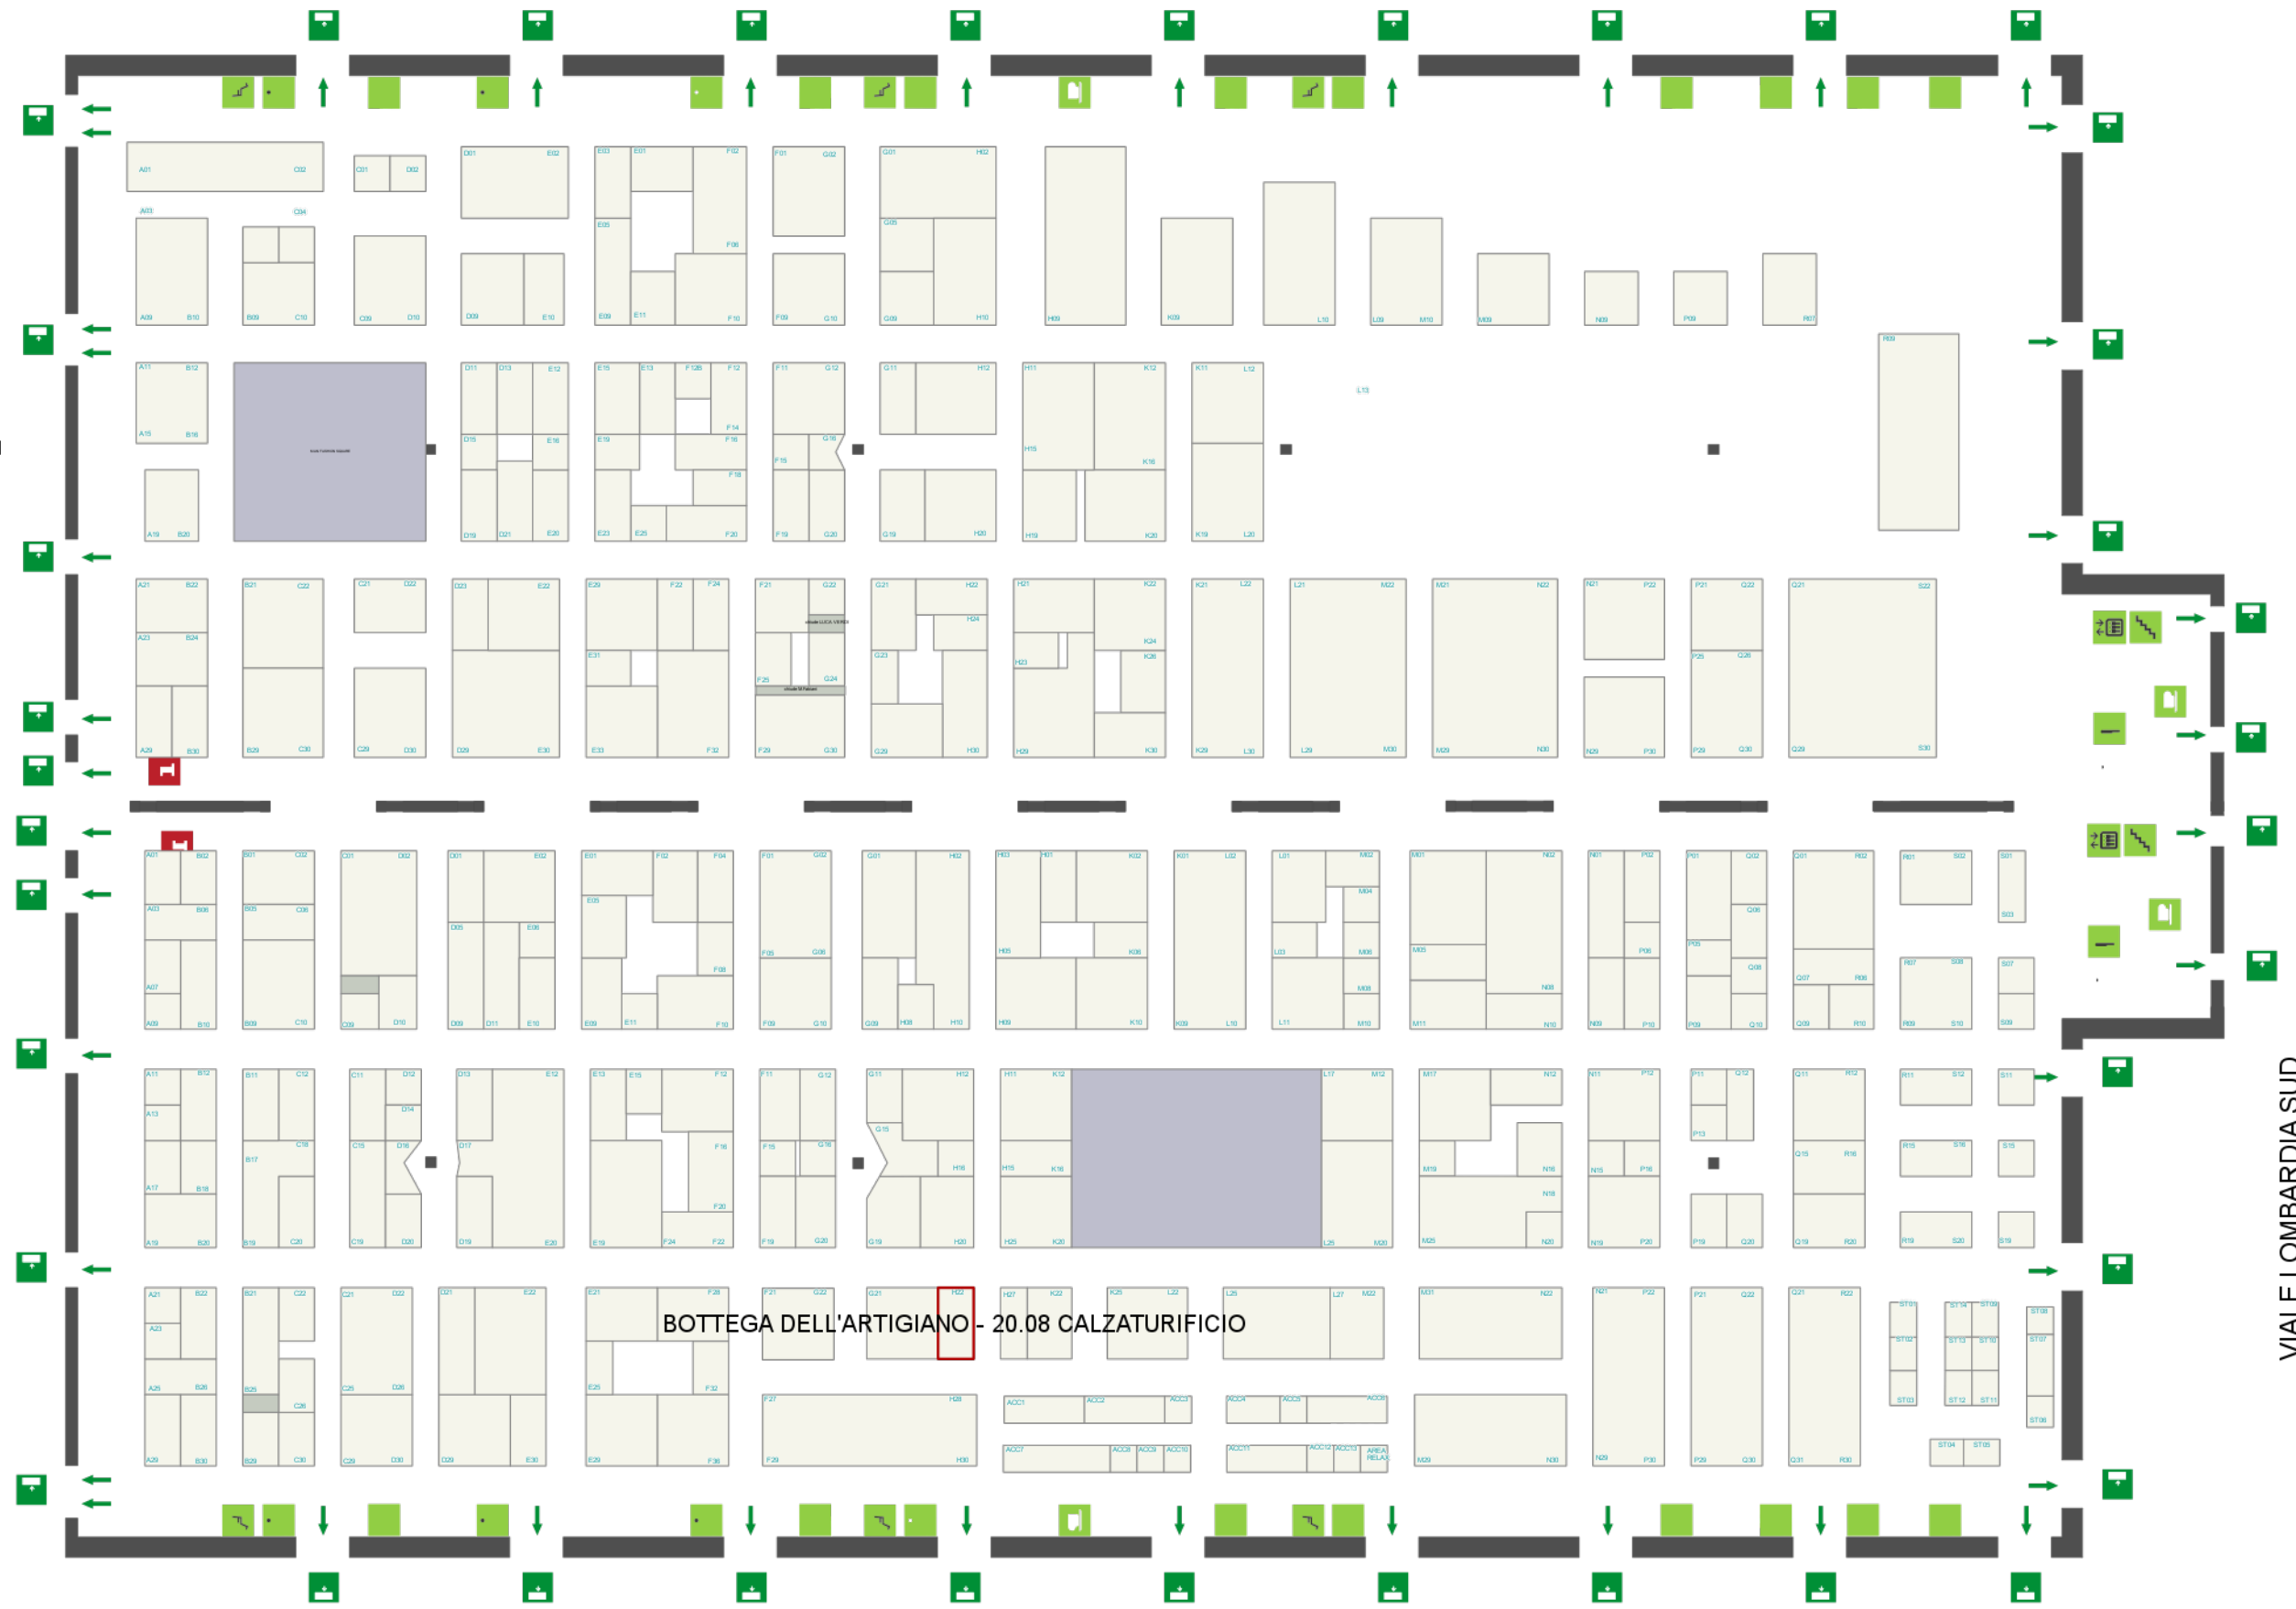

VIA LOMBARDIA EST

CORSO ITALIA EST

ENTRANCE ENTRANCE

CORSO ITALIA EST

VIALE LOMBARDIA SUD

VIALE LOMBARDIA SUD

VIA OCEANIA

1

3

BOTTEGA DELL'ARTIGIANO - 20.08 CALZATURIFICIO

**BOTTEGA DELL'ARTIGIANO
- 20.08 CALZATURIFICIO**

Padiglione/Hall: 3

Stand/Booth: H22

Superficie/MQ: 32

Lati Liberi/Free Sides:

Ingombro/Envelope: 4x8x4x8